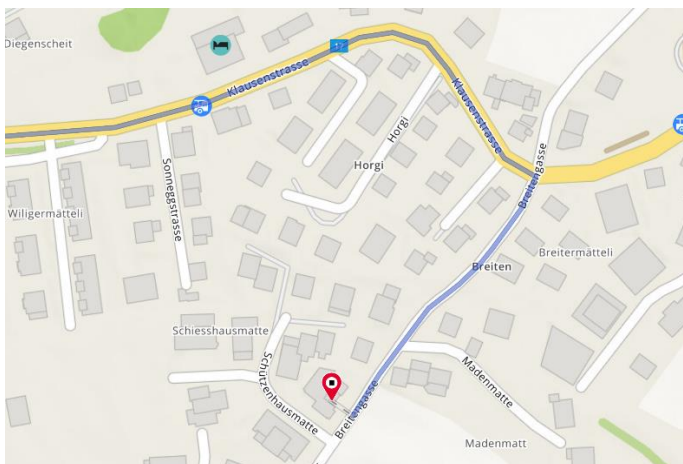

Wo geht's zur Praxis?

Anreise mit dem Auto via Klausenstrasse

Hier rechts abbiegen...

Anreise mit dem ÖV

Bushaltestelle:

Bürglen UR, St. Sebastian

(ca. 4 min. talwärts zu Fuss)

Es hat 3 **Parkplätze** auf der rechten Seite **direkt vor dem Haus**, bitte vorwärts parkieren.

Eingang befindet sich seitlich
im hellblauen Hausteil

Manchmal wird Sie unsere Katze Luis begrüßen 🐱!