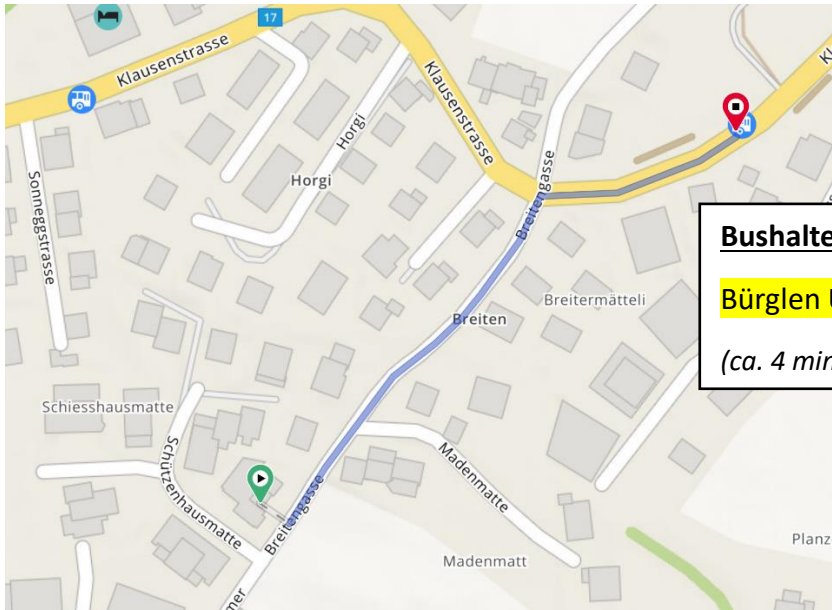

Wo geht's zur Praxis?

Anreise mit dem Auto via Klausenstrasse

Hier rechts abbiegen...

Anreise mit dem ÖV

Bushaltestelle:

Bürglen UR, St. Sebastian

(ca. 4 min. talwärts zu Fuss)

Es hat 3 **Parkplätze** auf der rechten Seite **direkt vor dem Haus**, bitte vorwärts parkieren.

Eingang befindet sich seitlich
im hellblauen Hausteil

Manchmal wird Sie unsere Katze Luis begrüßen 🐱!